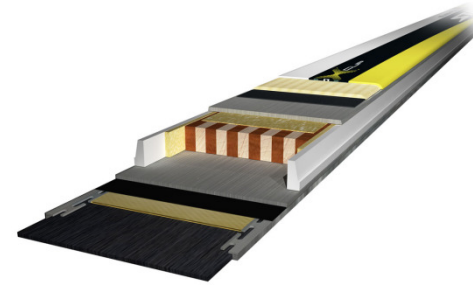

Laser AX

SIZES	TIP	WAIST	TAIL	RADIUS
159	123	78	109	12,9
167	123	78	109	14,4
175	123	78	110	15,8
183	123	78	110	17,5

TFC

ALLMOUNTAINROCKER

New Tip protection
NEW Combi core (Wood /
Laminated Fiberglass)