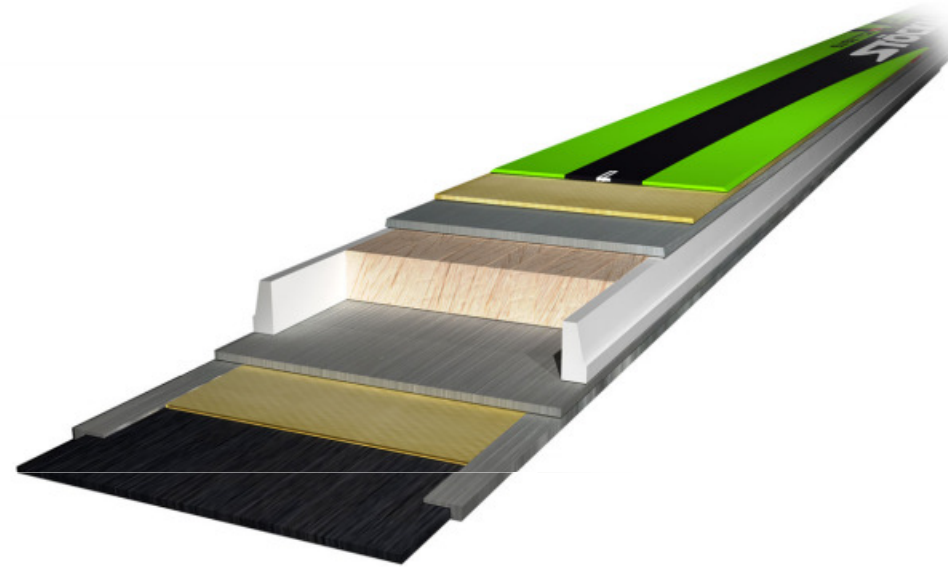

Laser SX FIS

SIZES	TIP	WAIST	TAIL	RADIUS
180	FIS	FIS	FIS	>23
185	FIS	FIS	FIS	>23
190	FIS	FIS	FIS	>27
195	FIS	FIS	FIS	>35

SIZES	TIP	WAIST	TAIL	RADIUS
185	FIS	FIS	FIS	>23
190	FIS	FIS	FIS	>27

FIS - CONFORM