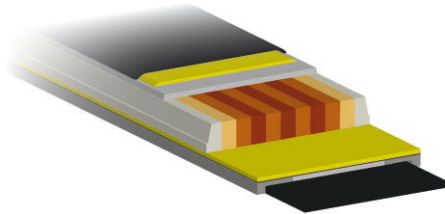

Spirit **GLOBE**

SIZES	TIP	WAIST	TAIL	RADIUS
152	120	72	103	12,2
158	120	72	103	13,2
164	120	72	103	14,4
170	120	72	103	15,5
176	120	72	103	16,7

SOFTROCKER

Combi core (Wood /
Laminated
Fiberglass)