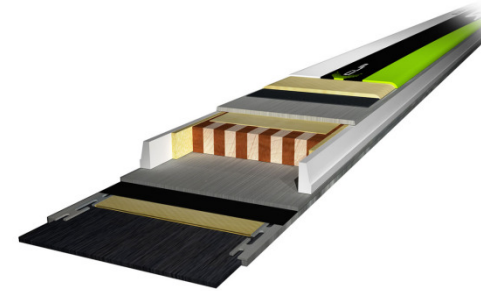

# Laser Line

# Laser SX

SIZES	TIP	WAIST	TAIL	RADIUS
154	120	70	99	12,6
162	120	70	99	14,1
170	120	70	99	15,6
178	120	70	99	17,3

**CPO**

**TORSIO TECH SYSTEM**

Combi core (Wood /  
Laminated Fiberglass)

SIZES	TIP	WAIST	TAIL	RADIUS
154	120	70	99	12,6
162	120	70	99	14,1
170	120	70	99	15,6
178	120	70	99	17,3