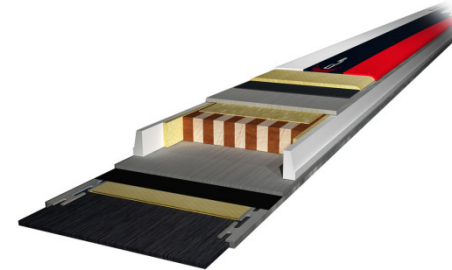

# Laser CX

SIZES	TIP	WAIST	TAIL	RADIUS
149	122	68	100	10,5
156	122	68	100	11,6
163	122	68	100	12,8
170	122	68	100	14,1
177	122	68	100	15,4

**CPO**

**TORSIO TECH SYSTEM**

Combi core (Wood /  
Laminated Fiberglass)