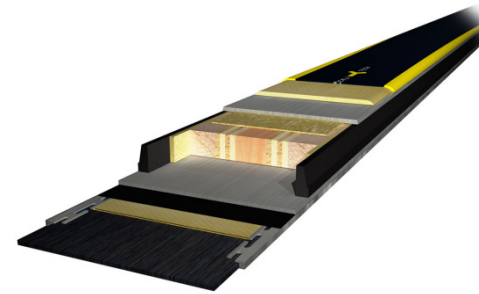

# Y77

SIZES	TIP	WAIST	TAIL	RADIUS
167	134	77	107	12,4
176	134	77	107	14,0
185	134	77	107	15,6

**POWDERROCKER**

Combi core (Wood /  
Laminated Fiberglass)

SIZES	TIP	WAIST	TAIL	RADIUS
<b>158</b>	134	77	107	10.9 <b>NEW</b>
167	134	77	107	12,4
176	134	77	107	14,0
185	134	77	107	15,6