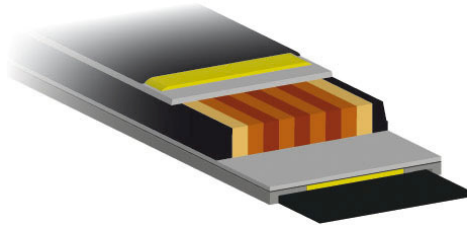

Laser CX

SIZES	TIP	WAIST	TAIL	RADIUS
149	122	68	100	10,5
156	122	68	100	11,6
163	122	68	100	12,8
170	122	68	100	14,1
177	122	68	100	15,4

CPO

TORSIO TECH SYSTEM

Combi core (Wood /
Laminated Fiberglass)