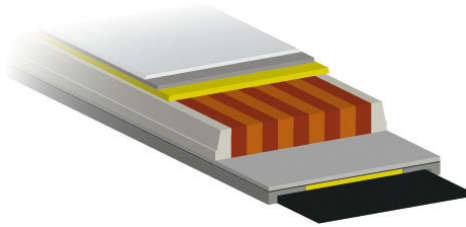

Spirit **MOTION**

SIZES	TIP	WAIST	TAIL	RADIUS
150	122	66	107	9,3
155	121	66	106	9,9
160	121	66	106	10,6
165	121	66	106	11,4

S O F T F L E X

Full wood core