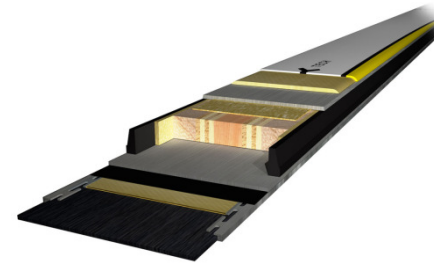

# Y85

SIZES	TIP	WAIST	TAIL	RADIUS
<b>168</b>	136	85	110	13,8
<b>177</b>	136	85	110	15,6
<b>186</b>	136	85	110	17,5

**POWDERROCKER**

Combi core (Wood /  
Laminated Fiberglass)

SIZES	TIP	WAIST	TAIL	RADIUS
<b>168</b>	136	85	110	13,8
<b>177</b>	136	85	110	15,6
<b>186</b>	136	85	110	17,5