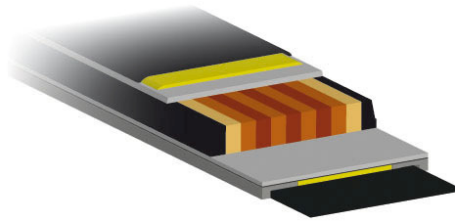

Laser AR

SIZES	TIP	WAIST	TAIL	RADIUS
159	123	78	109	12,9
167	123	78	109	14,4
175	123	78	110	15,8
183	123	78	110	17,5

TFC

ALLMOUNTAINROCKER

Combi core (Wood /
Laminated Fiberglass)